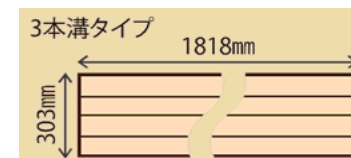

※写真と現物では色柄が異なります。現物サンプル等にてお確かめ下さい。

オーク突板

ナチュラル

FJ-1200

寸法: 12mm303×1,818	
6枚入り (3.3㎡)	定価/ケース
オーク突板	19,500円
バーチ突板	20,500円

※価格には消費税は含まれておりません

クリア

FJ-1201-R